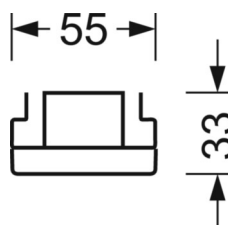

## Механика

цвет корпуса	серебристый/ белый алюминий RAL 9006
размеры (LxWxH/DxH)	1531mm x 55mm x 33mm
вес (нетто)	1.9kg
Вид монтажа	сборка трековых систем, световая структура

## DEEP-LINK

<https://www.regiolum.de/ru/article/19410004095>

Ссылка	LED 6000lm 830
ηLB	100 %
Φ ↓/↑	98 % / 2 %
UGR поп./вдоль	19.8 / 20.2

размеры

L	1531 mm	Длина
B	55 mm	Ширина
H	33 mm	Высота