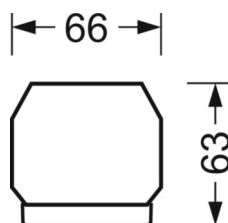

## Механика

цвет корпуса	серебристый/ белый алюминий RAL 9006
размеры (LxWxH/DxH)	1531mm x 55mm x 33mm
вес (нетто)	1.9kg
Вид монтажа	сборка трековых систем, световая структура

## DEEP-LINK

<https://www.regiolum.de/ru/article/19410004095>

Ссылка	LED 6000lm 830
ηLB	100 %
Φ ↓/↑	98 % / 2 %
UGR поп./вдоль	19.8 / 20.2

размеры

L	1531 mm	Длина
B	55 mm	Ширина
H	33 mm	Высота