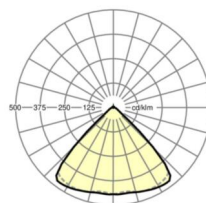

## Оптика

Оснастка	LED, цветопередача/оттенок света CRI ≥ 80 / 3000K
Допуск для координаты цветности (MacAdam)	3SDCM
Фотобиологическая безопасность (светильник)	RG1
Номинальный световой поток	5655lm
Срок службы LED	50000h L80/B10 (Tq 40°C)
светоотдача светильников	151lm/W
Угол излучения	95° (C0) / 95° (C90)
UGR поп./вдоль	19.8 / 20.2

## Механика

цвет корпуса	серебристый/ белый алюминий RAL 9006
размеры (LxWxH/DxH)	1531mm x 55mm x 33mm
вес (нетто)	1.9kg
Вид монтажа	сборка трековых систем, световая структура

## DEEP-LINK

<https://www.regiolum.de/ru/article/19410004095>

Ссылка	LED 6000lm 830
ηLB	100 %
Φ ↓/↑	98 % / 2 %
UGR поп./вдоль	19.8 / 20.2

размеры

L	1531 mm	Длина
B	55 mm	Ширина
H	33 mm	Высота